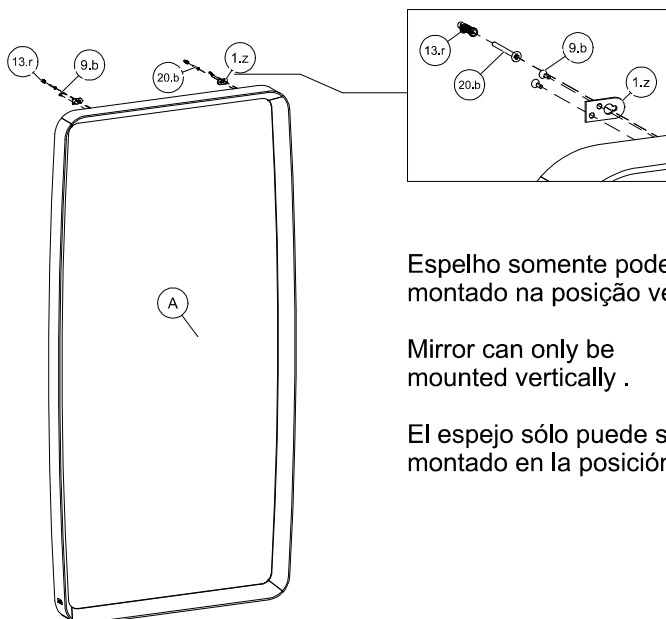

Espelho somente poderá ser montado na posição vertical .

Mirror can only be mounted vertically .

El espejo sólo puede ser montado en la posición vertical .