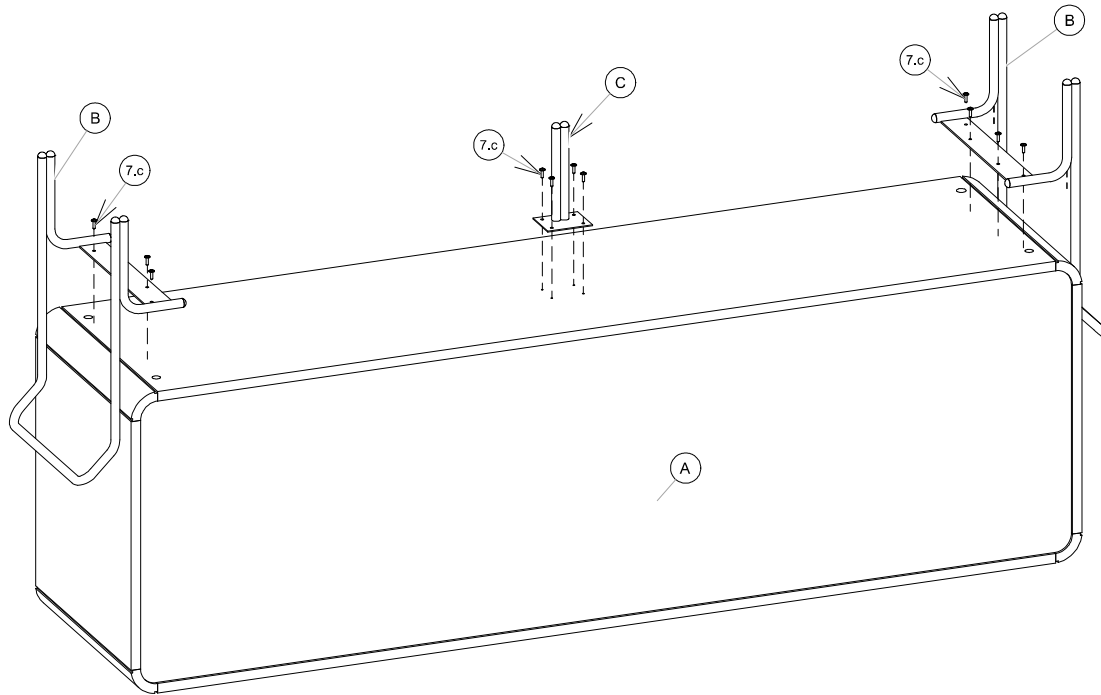

RELAÇÃO DE COMPONENTES / PARTS LIST / LISTA DE COMPONENTES

CÓDIGO DO KIT: K071928

KIT

REF.	QTDE	PEÇA	PART	PIEZA	IMAGE
7.c	12	PARAFUSO 4 X 16 CAB.FLANGEADO	SCREW 4 X 16MM	TORNILLO 4 X 16MM	

Passo Step Paso

MH-9066 BALCÃO 3P EXP

Passo
Step **2**
Paso

As alças metálicas nas laterais são somente decorativas, não devem ser utilizadas para movimentação do produto.

The metal handles on the sides are only decorative and should not be used to move the product.