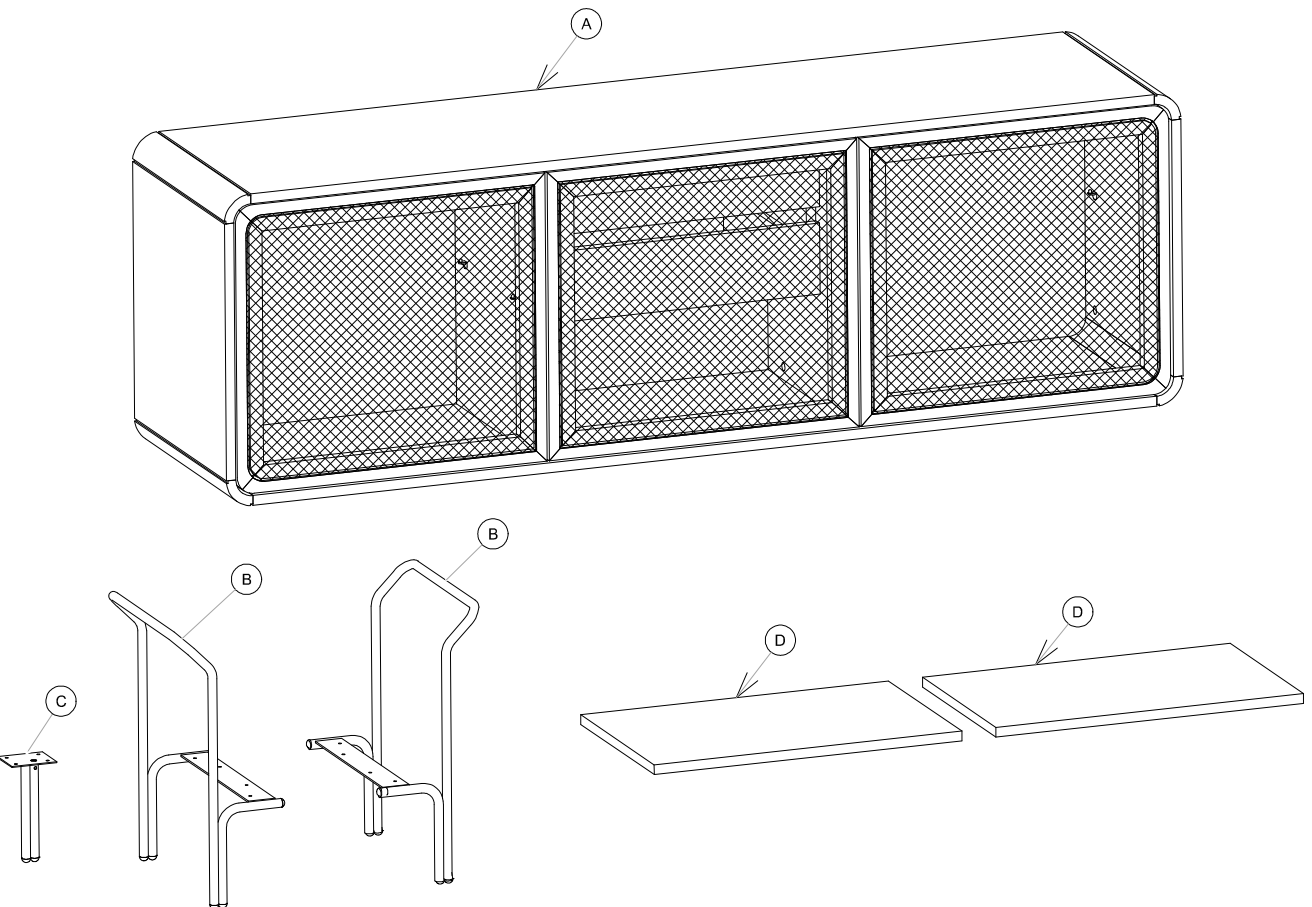

MH-9066 BALCÃO 3P EXP

RELAÇÃO DE COMPONENTES / PARTS LIST / LISTA DE COMPONENTES

VOLUME 1

LETRA	LÂMINADO	PEÇA	PART	PIEZA	MED/MEASURE/MED	QTDE
-	K071928	KIT ACESSÓRIOS	ACCESSORY KIT	ESTUCHE DE ACCESORIOS	xx	1
A	EM9066	BALCÃO	BALCONY	BALCÓN	1810.0x570.0x450.0	1
B	F9066	FERRAGEM BUFFET PÉ	BUFFET PE HARDWARE	HARDWARE PE BUFFET	360.0x157.0x505.0	2
C	F90664	FERRO PÉ CENTRAL	ECCENTER FOOT IRON	PLANCHA DE PIE CENTRAL	85.0x70.0x185.0	1
D	123303K	PRATELEIRA	SHELF	ESTANTE	582.0x360.0x18.0	2

RELAÇÃO DE COMPONENTES / PARTS LIST / LISTA DE COMPONENTES

CÓDIGO DO KIT: K071928

KIT

REF.	QTDE	PEÇA	PART	PIEZA	IMAGE
7.c	12	PARAFUSO 4 X 16 CAB.FLANGEADO	SCREW 4 X 16MM	TORNILLO 4 X 16MM	

Passo Step Paso