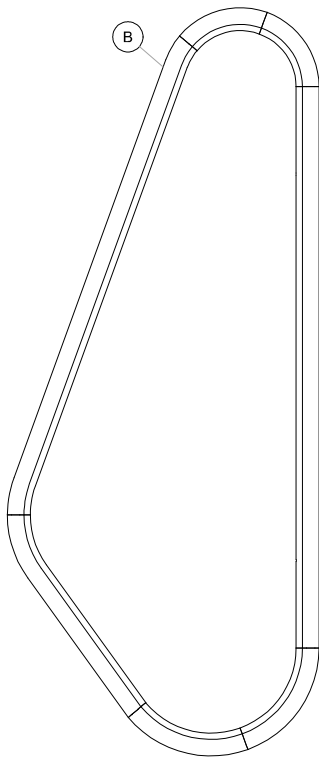

MH-9080 ESPELHO ALI

RELAÇÃO DE COMPONENTES / PARTS LIST / LISTA DE COMPONENTES

VOLUME 1

SEQ_EMB.	LETRA	LACA	AUTO_BRILHO	COURO_RECONST.	LÂMINADO	PEÇA	PART	PIEZA	MED/MEASURE/MED	QTDE
-	-	-	-	-	K071872	KIT ACESSÓRIOS	ACCESSORY KIT	ESTUCHE DE ACCESORIOS	-	1
-	A	-	-	-	EM90801	ESPELHO DIREITO	RIGHT MIRROR	ESPEJO DERECHO	1800X750x50.0	1

VOLUME 1

SEQ_EMB.	LETRA	LACA	AUTO_BRILHO	COURO_RECONST.	LÂMINADO	PEÇA	PART	PIEZA	MED/MEASURE/MED	QTDE
-	-	-	-	-	K071872	KIT ACESSÓRIOS	ACCESSORY KIT	ESTUCHE DE ACCESORIOS	-	1
-	B	-	-	-	EM90801	ESPELHO ESQUERDO	LEFT MIRROR	ESPEJO IZQUIERDO	1800X750x50.0	1

RELAÇÃO DE COMPONENTES / PARTS LIST / LISTA DE COMPONENTES

CÓDIGO DO KIT: **K071872**

KIT

REF.	QTDE	PEÇA	PART	PIEZA	IMAGE
20.b	2	PARAF.5 X 50 CAB.CHATA PHILIPS	TORNILLO 5 X 50MM	SCREW 5 X 50MM	
9.r	2	BUCHA FISCHER 8 x 50 DRAIOL	8 x 50 PLUG	TARUGO 8 x 50