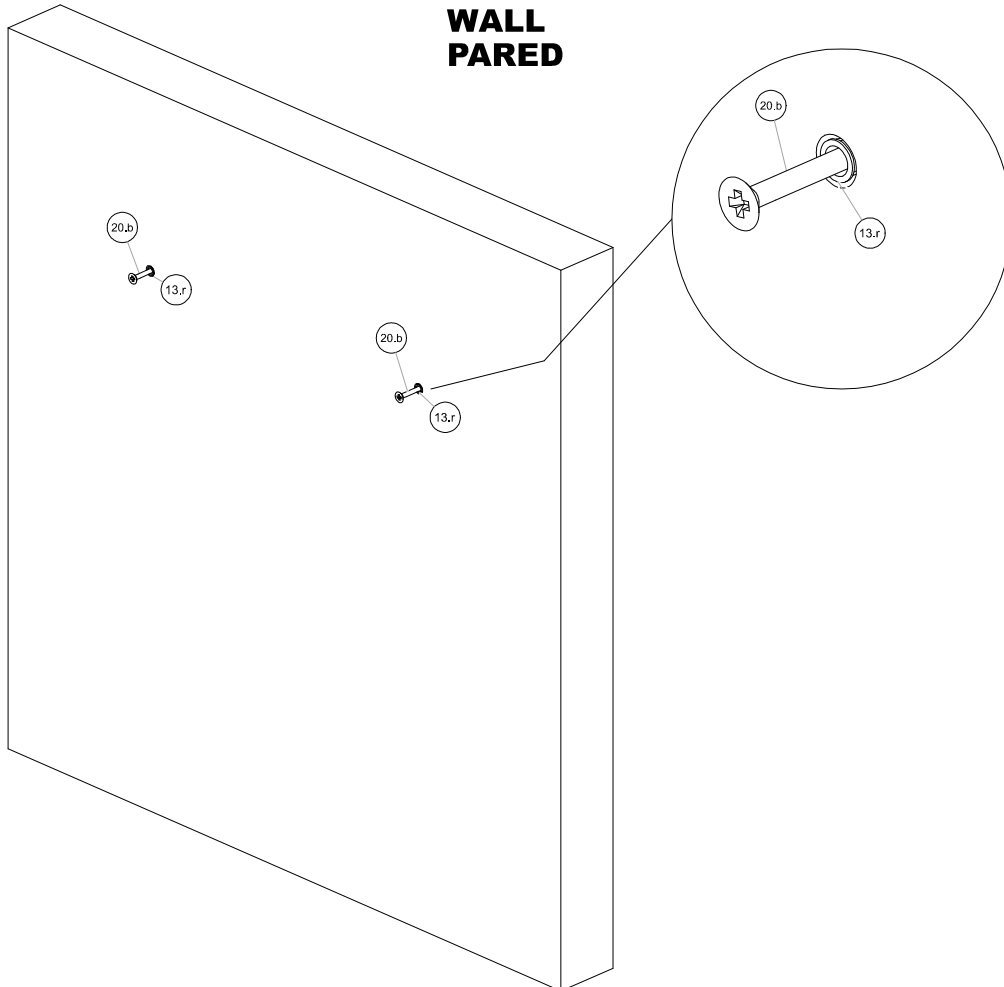

Passo
Step **1**
Paso

PAREDE
WALL
PARED