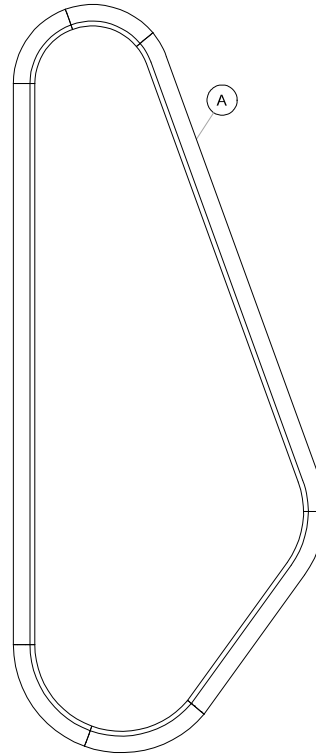

MH-9080 ESPELHO ALI

RELAÇÃO DE COMPONENTES / PARTS LIST / LISTA DE COMPONENTES

VOLUME 1

SEQ_EMB.	LETRA	LACA	AUTO_BRILHO	COURO_RECONST.	LÂMINADO	PEÇA	PART	PIEZA	MED/MEASURE/MED	QTDE
-	-	-	-	-	K071872	KIT ACESSÓRIOS	ACCESSORY KIT	ESTUCHE DE ACCESORIOS	-	1
-	A	-	-	-	EM90801	ESPELHO DIREITO	RIGHT MIRROR	ESPEJO DERECHO	1800X750x50.0	1

VOLUME 1

SEQ_EMB.	LETRA	LACA	AUTO_BRILHO	COURO_RECONST.	LÂMINADO	PEÇA	PART	PIEZA	MED/MEASURE/MED	QTDE
-	-	-	-	-	K071872	KIT ACESSÓRIOS	ACCESSORY KIT	ESTUCHE DE ACCESORIOS	-	1
-	B	-	-	-	EM90801	ESPELHO ESQUERDO	LEFT MIRROR	ESPEJO IZQUIERDO	1800X750x50.0	1

RELAÇÃO DE COMPONENTES / PARTS LIST / LISTA DE COMPONENTES

CÓDIGO DO KIT: **K071872**

KIT

REF.	QTDE	PEÇA	PART	PIEZA	IMAGE
20.b	2	PARAF.5 X 50 CAB.CHATA PHILIPS	TORNILLO 5 X 50MM	SCREW 5 X 50MM	
9.r	2	BUCHA FISCHER 8 x 50 DRAIOL	8 x 50 PLUG	TARUGO 8 x 50