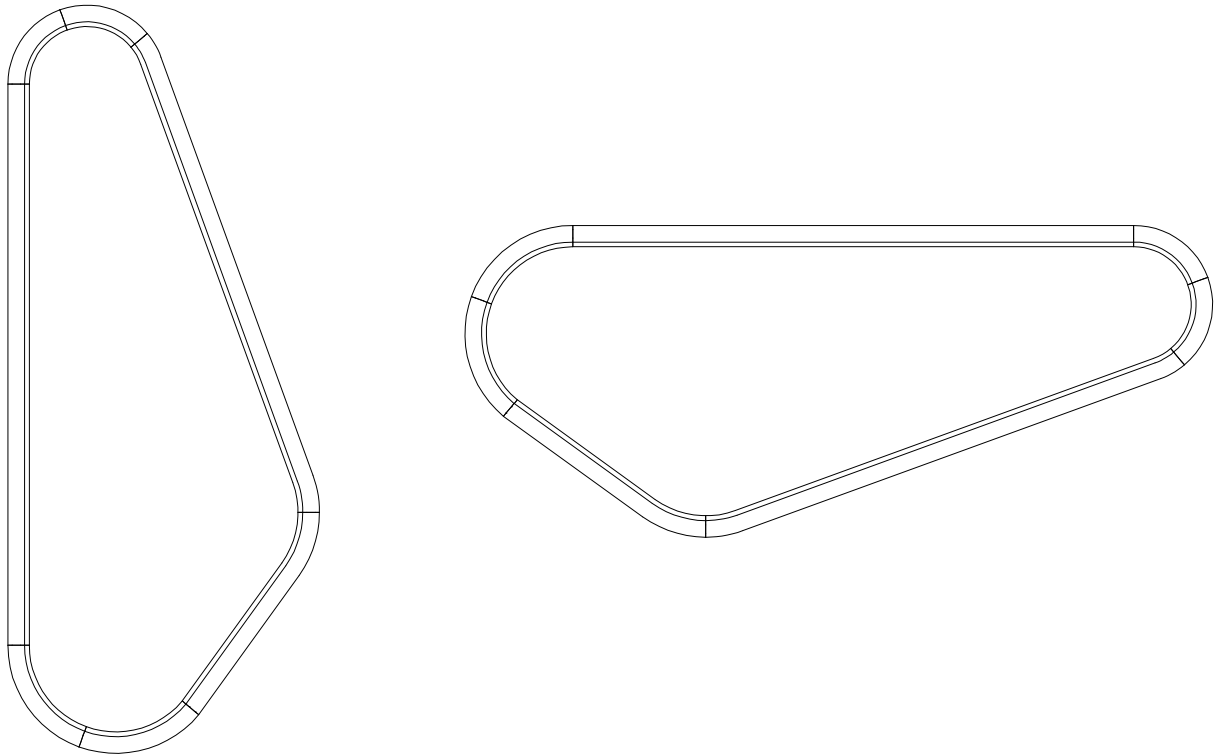

MH-9080 ESPELHO ALI

SUGESTÃO PARA POSIÇÕES SUGGESTION FOR POSITIONS SUGERENCIA DE PUESTOS