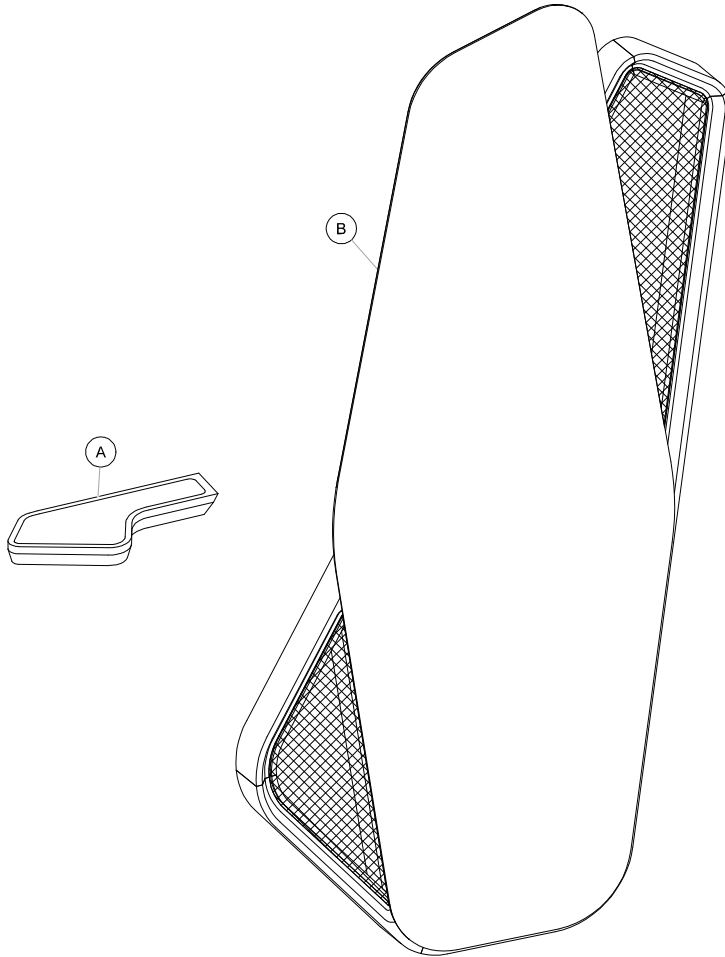

VOLUME 1

SEQ_EMB.	LETRA	LACA	AUTO_BRILHO	COURO_RECONST.	LÂMINADO	PEÇA	PART	PIEZA	MED/MEASURE/MED	QTDE
-	-	-	-	-	K071899	KIT ACESSÓRIOS	ACCESSORIES KIT	JUEGO DE ACCESORIOS	xx	1
-	A	-	-	-	126639E	BANDEJA	TRAY	BANDEJA	408.0x175.0x40.0	1
-	B	-	-	-	EM909691	ESPELHO	MIRROR	ESPEJO	1811.0x777.0x100.0	1