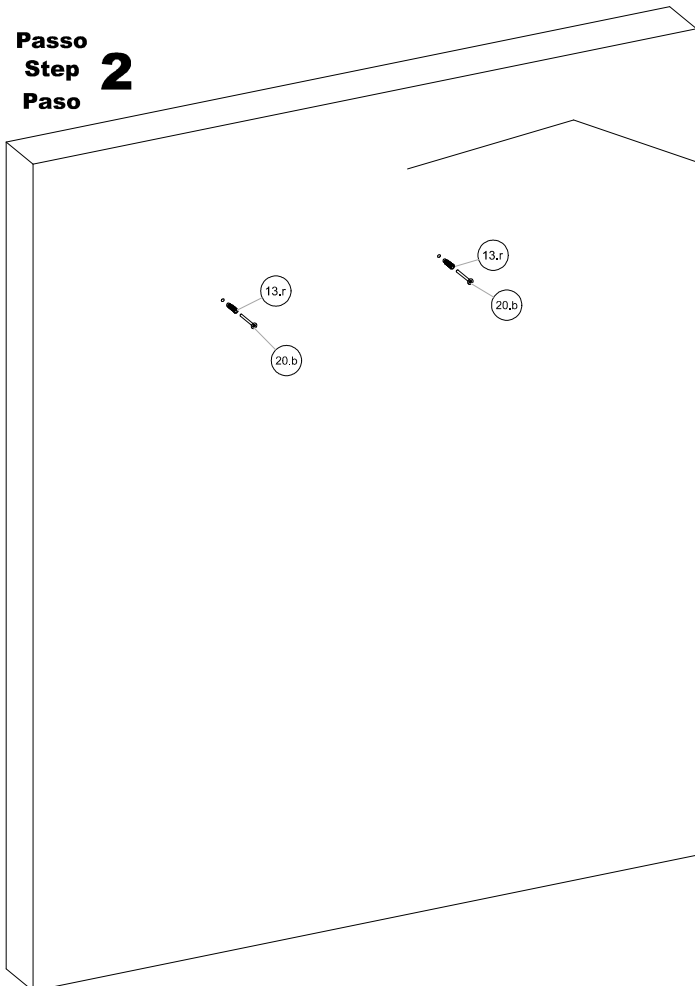

RELAÇÃO DE COMPONENTES / PARTS LIST / LISTA DE COMPONENTES

CÓDIGO DO KIT: **K071899**

KIT

REF.	QTDE	PEÇA	PART	PIEZA	IMAGE
1.g	1	CHAVEZETA ALLEM 4MM	4MM KEY	CLAVE 4MM	✓
13.r	2	BUCHA NYLON SX6 FISCHER - 9146000012	BUSH FISCHER SX6 (Ø4-5)	TARUGO FISCHER SX6 (Ø4-5)	-
20.b	2	PARAF.5 X 50 CAB.CHATA PHILIPS	TORNILLO 5 X 50MM	SCREW 5 X 50MM	-
8.e	2	PARAFUSO 7X110 CAB 17MM ALLEN	SCREW 7X 110 HED 17MM ALLEM	TORNILLO 7 X 110 DE CABEZA 17MM ALLEM	-

MH-9096

Passo
Step **1**
Paso

Passo
Step **2**
Paso

**PAREDE MERAMENTE ILUSTRATIVA
MERELY ILLUSTRATIVE WALL
PARED MERAMENTE ILUSTRATIVA**