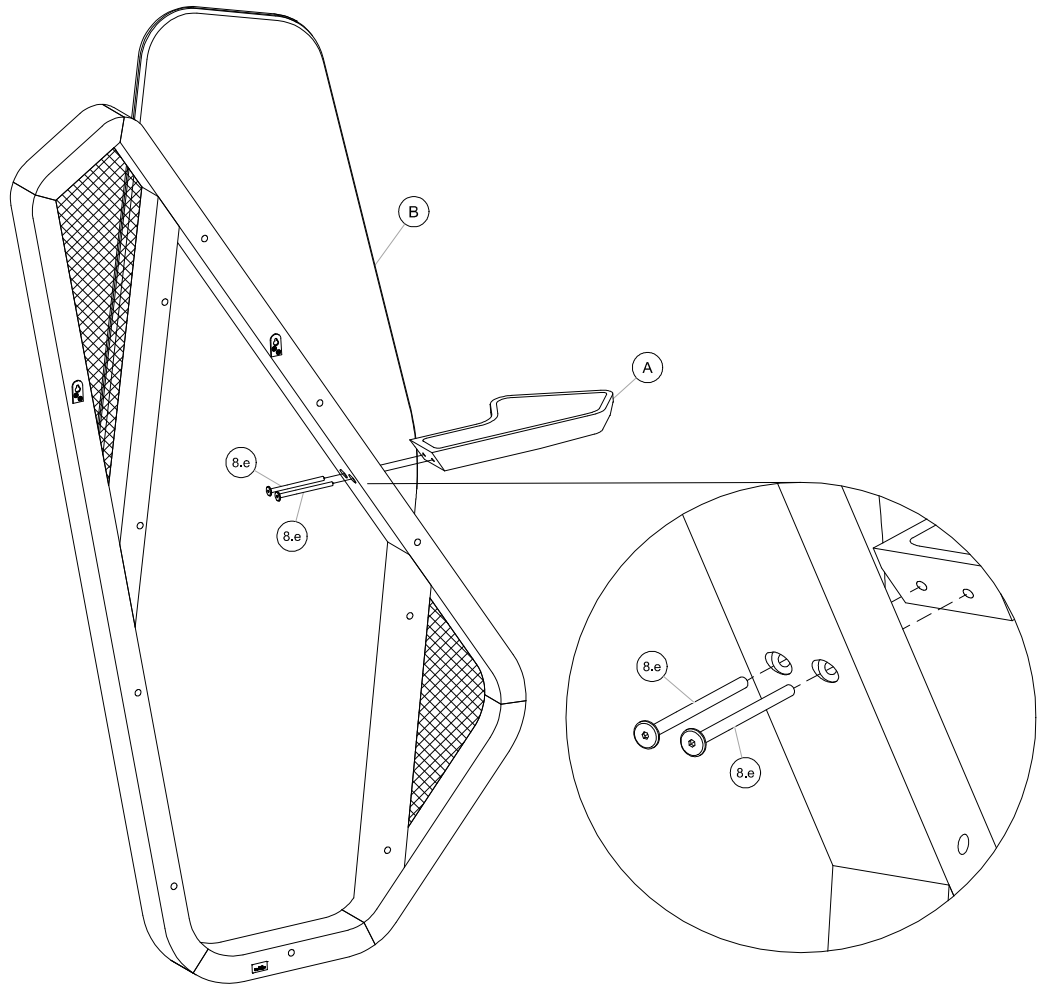

RELAÇÃO DE COMPONENTES / PARTS LIST / LISTA DE COMPONENTES

CÓDIGO DO KIT: **K071899**

KIT

REF.	QTDE	PEÇA	PART	PIEZA	IMAGE
1.g	1	CHAVEZETA ALLEM 4MM	4MM KEY	CLAVE 4MM	✓
13.r	2	BUCHA NYLON SX6 FISCHER - 9146000012	BUSH FISCHER SX6 (Ø4-5)	TARUGO FISCHER SX6 (Ø4-5)	-
20.b	2	PARAF.5 X 50 CAB.CHATA PHILIPS	TORNILLO 5 X 50MM	SCREW 5 X 50MM	-
8.e	2	PARAFUSO 7X110 CAB 17MM ALLEN	SCREW 7X 110 HED 17MM ALLEM	TORNILLO 7 X 110 DE CABEZA 17MM ALLEM	-

MH-9096

Passo
Step **1**
Paso

Passo
Step **2**
Paso

**PAREDE MERAMENTE ILUSTRATIVA
MERELY ILLUSTRATIVE WALL
PARED MERAMENTE ILUSTRATIVA**