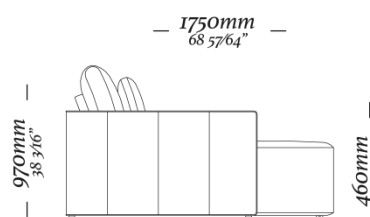

Retractable with touch activation or voice activation.

BUDDY

BUDDY

Chaise retratátil
3 volumes ass. 900mm
3080 x 1380 x 970mm

Chaise retratátil
2 volumes ass. 900mm
2140 x 1380 x 970mm

Chaise retratátil
1 volume S/ Br
Ass. 900mm
1140 x 1380 x 970mm

Chaise retratátil
1 volume C/ oi Br D/E
Ass. 900mm
1140 x 1380 x 970mm

uultis

BR 116, DOIS IRMÃOS

RS | BRASIL

51 3564 8382

UULTIS.COM

CONTATO@UULTIS.COM