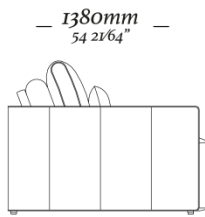

Retractable with touch activation or voice activation.

BUDDY

BUDDY

Chaise retratátil
3 volumes ass. 900mm
3080 x 1380 x 970mm

Chaise retratátil
2 volumes ass. 900mm
2140 x 1380 x 970mm

Chaise retratátil
1 volume S/ Br
Ass. 900mm
1140 x 1380 x 970mm

Chaise retratátil
1 volume C/ oi Br D/E
Ass. 900mm
1140 x 1380 x 970mm

uultis

BR 116, DOIS IRMÃOS

RS | BRASIL

51 3564 8382

UULTIS.COM

CONTATO@UULTIS.COM