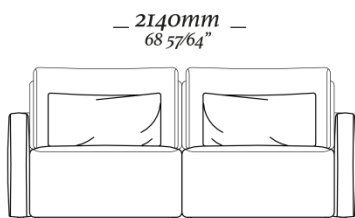

Retractable with touch activation or voice activation.

BUDDY

BUDDY

Chaise retratátil
3 volumes ass. 900mm
3080 x 1380 x 970mm

Chaise retratátil
2 volumes ass. 900mm
2140 x 1380 x 970mm

Chaise retratátil
1 volume S/ Br
Ass. 900mm
1140 x 1380 x 970mm

Chaise retratátil
1 volume C/ oi Br D/E
Ass. 900mm
1140 x 1380 x 970mm

uultis

BR 116, DOIS IRMÃOS

RS | BRASIL

51 3564 8382

UULTIS.COM

CONTATO@UULTIS.COM