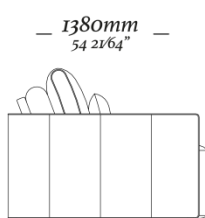

Retractable with touch activation or voice activation.

BUDDY

BUDDY

Chaise retratátil
3 volumes ass. 900mm
3080 x 1380 x 970mm

Chaise retratátil
2 volumes ass. 900mm
2140 x 1380 x 970mm

Chaise retratátil
1 volume S/ Br
Ass. 900mm
1140 x 1380 x 970mm

Chaise retratátil
1 volume C/ oi Br D/E
Ass. 900mm
1140 x 1380 x 970mm

uultis

BR 116, DOIS IRMÃOS

RS | BRASIL

51 3564 8382

UULTIS.COM

CONTATO@UULTIS.COM