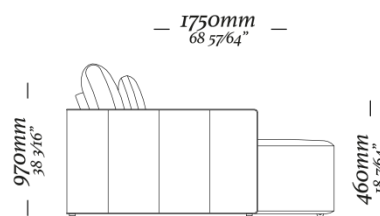

Retractable with touch activation or voice activation.

BUDDY

BUDDY

Chaise retratátil
3 volumes ass. 900mm
3080 x 1380 x 970mm

Chaise retratátil
2 volumes ass. 900mm
2140 x 1380 x 970mm

Chaise retratátil
1 volume S/ Br
Ass. 900mm
1140 x 1380 x 970mm

Chaise retratátil
1 volume C/ oi Br D/E
Ass. 900mm
1140 x 1380 x 970mm

uultis

BR 116, DOIS IRMÃOS

RS | BRASIL

51 3564 8382

UULTIS.COM

CONTATO@UULTIS.COM