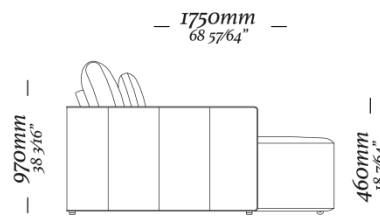

Retractable with touch activation or voice activation.

BUDDY

BUDDY

Chaise retratátil
3 volumes ass. 900mm
3080 x 1380 x 970mm

Chaise retratátil
2 volumes ass. 900mm
2140 x 1380 x 970mm

Chaise retratátil
1 volume S/ Br
Ass. 900mm
1140 x 1380 x 970mm

Chaise retratátil
1 volume C/ oi Br D/E
Ass. 900mm
1140 x 1380 x 970mm

uultis

BR 116, DOIS IRMÃOS

RS | BRASIL

51 3564 8382

UULTIS.COM

CONTATO@UULTIS.COM