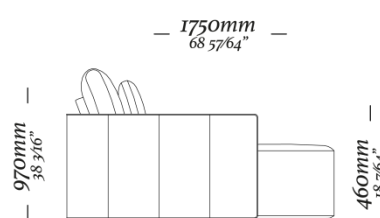

Retractable with touch activation or voice activation.

BUDDY

BUDDY

Chaise retratátil
3 volumes ass. 900mm
3080 x 1380 x 970mm

Chaise retratátil
2 volumes ass. 900mm
2140 x 1380 x 970mm

Chaise retratátil
1 volume S/ Br
Ass. 900mm
1140 x 1380 x 970mm

Chaise retratátil
1 volume C/ oi Br D/E
Ass. 900mm
1140 x 1380 x 970mm

uultis

BR 116, DOIS IRMÃOS

RS | BRASIL

51 3564 8382

UULTIS.COM

CONTATO@UULTIS.COM