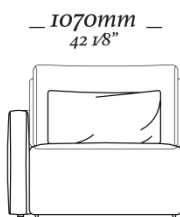

Retractable with touch activation or voice activation.

BUDDY

BUDDY

Chaise retratátil
3 volumes ass. 900mm
3080 x 1380 x 970mm

Chaise retratátil
2 volumes ass. 900mm
2140 x 1380 x 970mm

Chaise retratátil
1 volume S/ Br
Ass. 900mm
1140 x 1380 x 970mm

Chaise retratátil
1 volume C/ oi Br D/E
Ass. 900mm
1140 x 1380 x 970mm

uultis

BR 116, DOIS IRMÃOS

RS | BRASIL

51 3564 8382

UULTIS.COM

CONTATO@UULTIS.COM