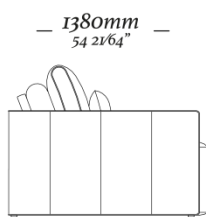

Retractable with touch activation or voice activation.

BUDDY

BUDDY

Chaise retratátil
3 volumes ass. 900mm
3080 x 1380 x 970mm

Chaise retratátil
2 volumes ass. 900mm
2140 x 1380 x 970mm

Chaise retratátil
1 volume S/ Br
Ass. 900mm
1140 x 1380 x 970mm

Chaise retratátil
1 volume C/ oi Br D/E
Ass. 900mm
1140 x 1380 x 970mm

uultis

BR 116, DOIS IRMÃOS

RS | BRASIL

51 3564 8382

UULTIS.COM

CONTATO@UULTIS.COM