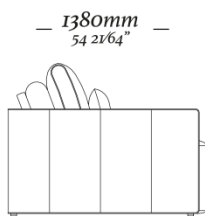

Retractable with touch activation or voice activation.

BUDDY

BUDDY

Chaise retratátil
3 volumes ass. 900mm
3080 x 1380 x 970mm

Chaise retratátil
2 volumes ass. 900mm
2140 x 1380 x 970mm

Chaise retratátil
1 volume S/ Br
Ass. 900mm
1140 x 1380 x 970mm

Chaise retratátil
1 volume C/ oi Br D/E
Ass. 900mm
1140 x 1380 x 970mm

uultis

BR 116, DOIS IRMÃOS

RS | BRASIL

51 3564 8382

UULTIS.COM

CONTATO@UULTIS.COM