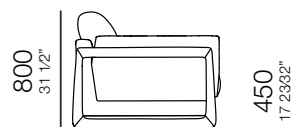

OPTIONS

The Armchair has the option of having a cushion on the backrest or not.

F I N E

1460
57 31/64"

Poltrona
C/ 2 BR C/ Almofada

2360
92 29/32"

Sofá 3 LUGARES
C/ 2 BR C/ Almofada

2860
112 19/32"

Sofá 4 LUGARES
C/ 2 BR C/ Almofada

990
38 31/32"

800
31 1/2"

450
17 23/32"

1060
41 47/64"

Poltrona
C/ 2 BR S/ Almofada

1950
76 49/64"

Sofá 3 LUGARES
C/ 2 BR S/ Almofada