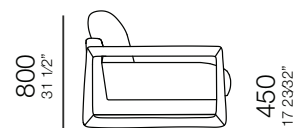

OPTIONS

The Armchair has the option of having a cushion on the backrest or not.

F I N E

1460
57 31/64"

Poltrona
C/ 2 BR C/ Almofada

2360
92 29/32"

Sofá 3 LUGARES
C/ 2 BR C/ Almofada

2860
112 19/32"

Sofá 4 LUGARES
C/ 2 BR C/ Almofada

990
38 31/32"

800
31 1/2"

450
17 23/32"

1060
41 47/64"

Poltrona
C/ 2 BR S/ Almofada

1950
76 49/64"

Sofá 3 LUGARES
C/ 2 BR S/ Almofada

2360
92 29/32"

Sofá 4 LUGARES
C/ 2 BR S/ Almofada

990
38 31/32"

800
31 1/2"

450
17 23/32"

uultis

B R 1 1 6 , D O I S I R M Ã O S

R S | B R A S I L