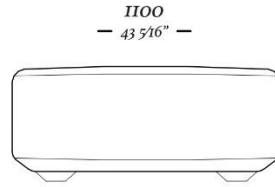

CONNECT

CONNECT

— 450 —
— 17 23/32" —

Module
1300 x 1100 x 450mm

— 1100 —
— 43 5/16" —

Upper View
Module
1300 x 1100 x 450mm

— 450 —
— 17 23/32" —

Module
1100 x 1100 x 450mm

— 1100 —
— 43 5/16" —

Upper View
Module
1100 x 1100 x 450mm

— 460 —
— 18 7/64" —

Module
1700 x 1250 x 460mm

— 1250 —
— 49 7/32" —

Upper View
Module
1700 x 1250 x 460mm

CONNECT

Module 101°
2460 x 1320 x 460mm

Upper view
Module 101°
2460 x 1320 x 460mm

Loose backrest 600
W/ 01 Cushion
600 x 520 x 460mm

Loose backrest 600
W/ 02 Cushions
600 x 680 x 460mm

Loose backrest 700
W/ 01 Cushion
700 x 520 x 460mm

Loose backrest 700
W/ 02 Cushions
700 x 680 x 460mm

Loose backrest 900
W/ 01 Cushion
900 x 520 x 460mm

CONNECT

		<p>Loose backrest 900 W/ 02 Cushions 900 x 680 x 460mm</p>
		<p>Loose backrest 1100 W/ 01 Cushion 1100 x 520 x 460mm</p>
		<p>Loose backrest 1100 W/ 02 Cushions 1100 x 680 x 460mm</p>
		<p>Loose backrest 90° W/ 01 Cushion 900 x 900 x 460mm</p>
		<p>Loose backrest 101° W/ 01 Cushion 970 x 970 x 460mm</p>
		<p>Support Desk Straight Laminate Top 900 x 425 x 595mm</p>
		<p>Support Desk Beveled lacquered top 900 x 425 x 595mm</p>