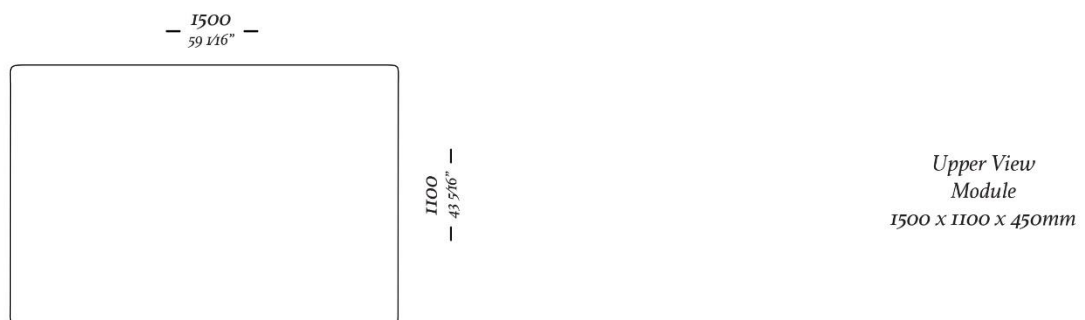

CONNECT

CONNECT

— 450 —
— 17 23/32" —

Module
1300 x 1100 x 450mm

— 1100 —
— 43 5/16" —

Upper View
Module
1300 x 1100 x 450mm

— 450 —
— 17 23/32" —

Module
1100 x 1100 x 450mm

— 1100 —
— 43 5/16" —

Upper View
Module
1100 x 1100 x 450mm

— 460 —
— 18 7/64" —

Module
1700 x 1250 x 460mm

— 1250 —
— 49 7/32" —

Upper View
Module
1700 x 1250 x 460mm

CONNECT

Module 101°
2460 x 1320 x 460mm

Upper view
Module 101°
2460 x 1320 x 460mm

Loose backrest 600
W/ 01 Cushion
600 x 520 x 460mm

Loose backrest 600
W/ 02 Cushions
600 x 680 x 460mm

Loose backrest 700
W/ 01 Cushion
700 x 520 x 460mm

Loose backrest 700
W/ 02 Cushions
700 x 680 x 460mm