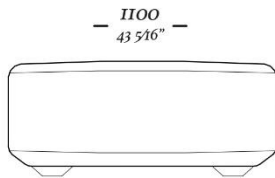

CONNECT

CONNECT

— 450 —
— 17 23/32" —

Module
1300 x 1100 x 450mm

— 1100 —
— 43 5/16" —

Upper View
Module
1300 x 1100 x 450mm

— 450 —
— 17 23/32" —

Module
1100 x 1100 x 450mm

— 1100 —
— 43 5/16" —

Upper View
Module
1100 x 1100 x 450mm

— 460 —
— 18 7/64" —

Module
1700 x 1250 x 460mm

— 1250 —
— 49 7/32" —

Upper View
Module
1700 x 1250 x 460mm

CONNECT

Module 101°
2460 x 1320 x 460mm

Upper view
Module 101°
2460 x 1320 x 460mm

Loose backrest 600
W/ 01 Cushion
600 x 520 x 460mm

Loose backrest 600
W/ 02 Cushions
600 x 680 x 460mm

Loose backrest 700
W/ 01 Cushion
700 x 520 x 460mm

Loose backrest 700
W/ 02 Cushions
700 x 680 x 460mm