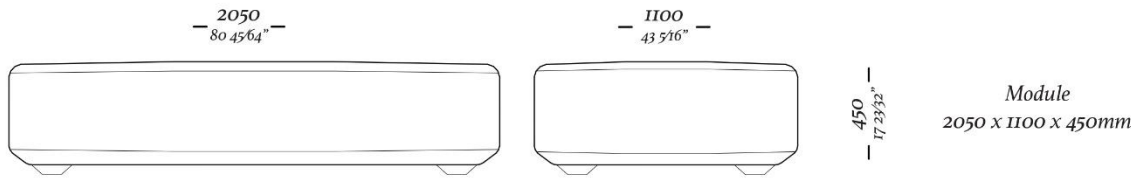

CONNECT

CONNECT

— 450 —
— 17 23/32" —

Module
1300 x 1100 x 450mm

— 1100 —
— 43 5/16" —

Upper View
Module
1300 x 1100 x 450mm

— 450 —
— 17 23/32" —

Module
1100 x 1100 x 450mm

— 1100 —
— 43 5/16" —

Upper View
Module
1100 x 1100 x 450mm

— 460 —
— 18 7/64" —

Module
1700 x 1250 x 460mm

— 1250 —
— 49 7/32" —

Upper View
Module
1700 x 1250 x 460mm

CONNECT

Module 101°
2460 x 1320 x 460mm