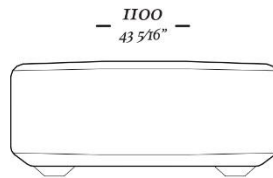

CONNECT

CONNECT

— 450 —
— 17 23/32" —

Module
1300 x 1100 x 450mm

— 1100 —
— 43 5/16" —

Upper View
Module
1300 x 1100 x 450mm

— 450 —
— 17 23/32" —

Module
1100 x 1100 x 450mm

— 1100 —
— 43 5/16" —

Upper View
Module
1100 x 1100 x 450mm

— 460 —
— 18 7/64" —

Module
1700 x 1250 x 460mm

— 1250 —
— 49 7/32" —

Upper View
Module
1700 x 1250 x 460mm

CONNECT

Module 101°
2460 x 1320 x 460mm

Upper view
Module 101°
2460 x 1320 x 460mm

Loose backrest 600
W/ 01 Cushion
600 x 520 x 460mm

Loose backrest 600
W/ 02 Cushions
600 x 680 x 460mm

Loose backrest 700
W/ 01 Cushion
700 x 520 x 460mm

Loose backrest 700
W/ 02 Cushions
700 x 680 x 460mm