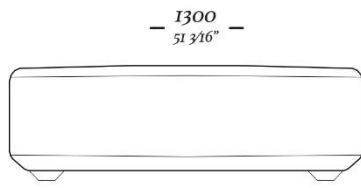

CONNECT

CONNECT

— 450 —
— 17 23/32" —

Module
1300 x 1100 x 450mm

— 1100 —
— 43 5/16" —

Upper View
Module
1300 x 1100 x 450mm

— 450 —
— 17 23/32" —

Module
1100 x 1100 x 450mm

— 1100 —
— 43 5/16" —

Upper View
Module
1100 x 1100 x 450mm

— 460 —
— 18 7/64" —

Module
1700 x 1250 x 460mm

— 1250 —
— 49 7/32" —

Upper View
Module
1700 x 1250 x 460mm

CONNECT

Module 101°
2460 x 1320 x 460mm

Upper view
Module 101°
2460 x 1320 x 460mm

Loose backrest 600
W/ 01 Cushion
600 x 520 x 460mm

Loose backrest 600
W/ 02 Cushions
600 x 680 x 460mm

Loose backrest 700
W/ 01 Cushion
700 x 520 x 460mm

Loose backrest 700
W/ 02 Cushions
700 x 680 x 460mm