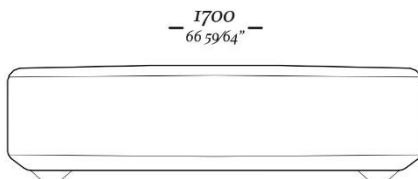

CONNECT

CONNECT

— 450 —
— 17 23/32" —

Module
1300 x 1100 x 450mm

— 1100 —
— 43 5/16" —

Upper View
Module
1300 x 1100 x 450mm

— 450 —
— 17 23/32" —

Module
1100 x 1100 x 450mm

— 1100 —
— 43 5/16" —

Upper View
Module
1100 x 1100 x 450mm

— 460 —
— 18 7/64" —

Module
1700 x 1250 x 460mm

— 1250 —
— 49 7/32" —

Upper View
Module
1700 x 1250 x 460mm

CONNECT

Module 101°
2460 x 1320 x 460mm

Upper view
Module 101°
2460 x 1320 x 460mm

Loose backrest 600
W/ 01 Cushion
600 x 520 x 460mm

Loose backrest 600
W/ 02 Cushions
600 x 680 x 460mm

Loose backrest 700
W/ 01 Cushion
700 x 520 x 460mm

Loose backrest 700
W/ 02 Cushions
700 x 680 x 460mm