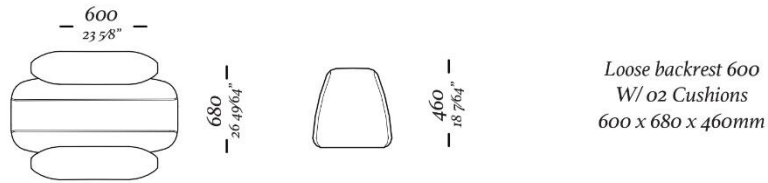

CONNECT

CONNECT

— 450 —
— 17 23/32" —

Module
1300 x 1100 x 450mm

— 1100 —
— 43 5/16" —

Upper View
Module
1300 x 1100 x 450mm

— 450 —
— 17 23/32" —

Module
1100 x 1100 x 450mm

— 1100 —
— 43 5/16" —

Upper View
Module
1100 x 1100 x 450mm

— 460 —
— 18 7/64" —

Module
1700 x 1250 x 460mm

— 1250 —
— 49 7/32" —

Upper View
Module
1700 x 1250 x 460mm

CONNECT

Module 101°
2460 x 1320 x 460mm

Upper view
Module 101°
2460 x 1320 x 460mm

Loose backrest 600
W/ 01 Cushion
600 x 520 x 460mm

Loose backrest 600
W/ 02 Cushions
600 x 680 x 460mm

Loose backrest 700
W/ 01 Cushion
700 x 520 x 460mm

Loose backrest 700
W/ 02 Cushions
700 x 680 x 460mm