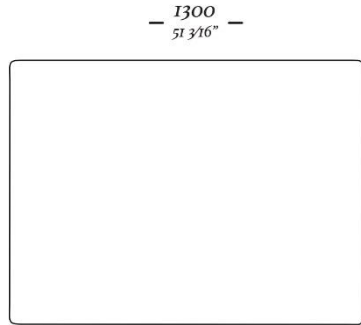

CONNECT

CONNECT

— 450 —
— 17 23/32" —

Module
1300 x 1100 x 450mm

— 1100 —
— 43 5/16" —

Upper View
Module
1300 x 1100 x 450mm

— 450 —
— 17 23/32" —

Module
1100 x 1100 x 450mm

— 1100 —
— 43 5/16" —

Upper View
Module
1100 x 1100 x 450mm

— 460 —
— 18 7/64" —

Module
1700 x 1250 x 460mm

— 1250 —
— 49 7/32" —

Upper View
Module
1700 x 1250 x 460mm

CONNECT

Module 101°
2460 x 1320 x 460mm

Upper view
Module 101°
2460 x 1320 x 460mm

Loose backrest 600
W/ 01 Cushion
600 x 520 x 460mm

Loose backrest 600
W/ 02 Cushions
600 x 680 x 460mm

Loose backrest 700
W/ 01 Cushion
700 x 520 x 460mm

Loose backrest 700
W/ 02 Cushions
700 x 680 x 460mm