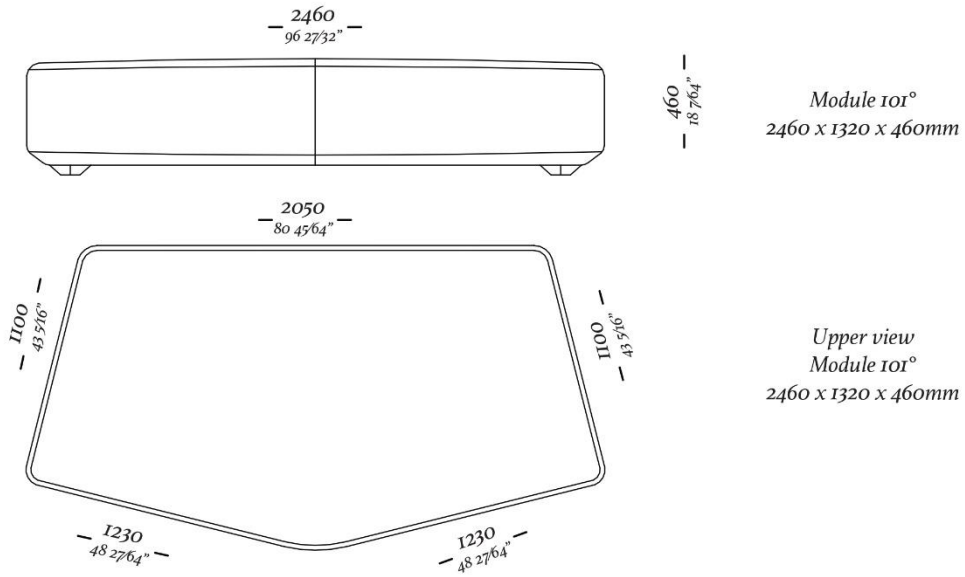

CONNECT

CONNECT

— 450 —
— 17 23/32" —

Module
1300 x 1100 x 450mm

— 1100 —
— 43 5/16" —

Upper View
Module
1300 x 1100 x 450mm

— 450 —
— 17 23/32" —

Module
1100 x 1100 x 450mm

— 1100 —
— 43 5/16" —

Upper View
Module
1100 x 1100 x 450mm

— 460 —
— 18 7/64" —

Module
1700 x 1250 x 460mm

— 1250 —
— 49 7/32" —

Upper View
Module
1700 x 1250 x 460mm

CONNECT

Module 101°
2460 x 1320 x 460mm

Upper view
Module 101°
2460 x 1320 x 460mm

Loose backrest 600
W/ 01 Cushion
600 x 520 x 460mm

Loose backrest 600
W/ 02 Cushions
600 x 680 x 460mm

Loose backrest 700
W/ 01 Cushion
700 x 520 x 460mm

Loose backrest 700
W/ 02 Cushions
700 x 680 x 460mm

Loose backrest 900
W/ 01 Cushion
900 x 520 x 460mm

CONNECT

		<p>Loose backrest 900 W/ 02 Cushions 900 x 680 x 460mm</p>
		<p>Loose backrest 1100 W/ 01 Cushion 1100 x 520 x 460mm</p>
		<p>Loose backrest 1100 W/ 02 Cushions 1100 x 680 x 460mm</p>
		<p>Loose backrest 90° W/ 01 Cushion 900 x 900 x 460mm</p>
		<p>Loose backrest 101° W/ 01 Cushion 970 x 970 x 460mm</p>
		<p>Support Desk Straight Laminate Top 900 x 425 x 595mm</p>
		<p>Support Desk Beveled lacquered top 900 x 425 x 595mm</p>