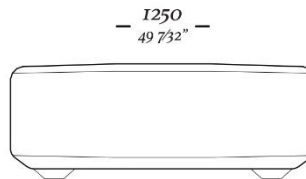

CONNECT

CONNECT

— 450 —
— 17 23/32" —

Module
1300 x 1100 x 450mm

— 1100 —
— 43 5/16" —

Upper View
Module
1300 x 1100 x 450mm

— 450 —
— 17 23/32" —

Module
1100 x 1100 x 450mm

— 1100 —
— 43 5/16" —

Upper View
Module
1100 x 1100 x 450mm

— 460 —
— 18 7/64" —

Module
1700 x 1250 x 460mm

— 1250 —
— 49 7/32" —

Upper View
Module
1700 x 1250 x 460mm

CONNECT

Module 101°
2460 x 1320 x 460mm

Upper view
Module 101°
2460 x 1320 x 460mm

Loose backrest 600
W/ 01 Cushion
600 x 520 x 460mm

Loose backrest 600
W/ 02 Cushions
600 x 680 x 460mm

Loose backrest 700
W/ 01 Cushion
700 x 520 x 460mm

Loose backrest 700
W/ 02 Cushions
700 x 680 x 460mm