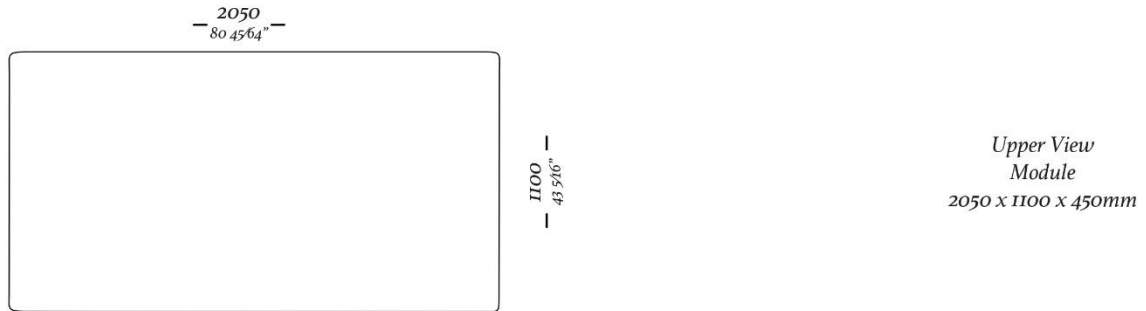

CONNECT

CONNECT

— 450 —
— 17 23/32" —

Module
1300 x 1100 x 450mm

— 1100 —
— 43 5/16" —

Upper View
Module
1300 x 1100 x 450mm

— 450 —
— 17 23/32" —

Module
1100 x 1100 x 450mm

— 1100 —
— 43 5/16" —

Upper View
Module
1100 x 1100 x 450mm

— 460 —
— 18 7/64" —

Module
1700 x 1250 x 460mm

— 1250 —
— 49 7/32" —

Upper View
Module
1700 x 1250 x 460mm

CONNECT

Module 101°
2460 x 1320 x 460mm