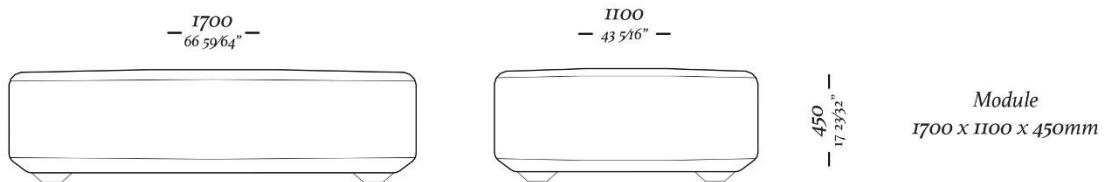

CONNECT

CONNECT

— 450 —
— 17 23/32" —

Module
1300 x 1100 x 450mm

— 1100 —
— 43 5/16" —

Upper View
Module
1300 x 1100 x 450mm

— 450 —
— 17 23/32" —

Module
1100 x 1100 x 450mm

— 1100 —
— 43 5/16" —

Upper View
Module
1100 x 1100 x 450mm

— 460 —
— 18 7/64" —

Module
1700 x 1250 x 460mm

— 1250 —
— 49 7/32" —

Upper View
Module
1700 x 1250 x 460mm

CONNECT

Module 101°
2460 x 1320 x 460mm