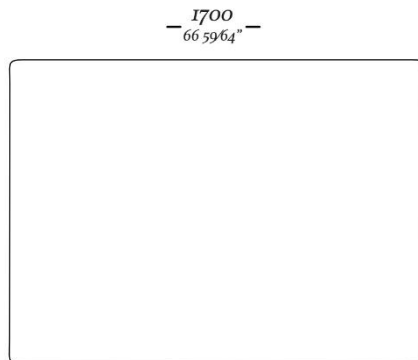

CONNECT

CONNECT

— 450 —
— 17 23/32" —

Module
1300 x 1100 x 450mm

— 1100 —
— 43 5/16" —

Upper View
Module
1300 x 1100 x 450mm

— 450 —
— 17 23/32" —

Module
1100 x 1100 x 450mm

— 1100 —
— 43 5/16" —

Upper View
Module
1100 x 1100 x 450mm

— 460 —
— 18 7/64" —

Module
1700 x 1250 x 460mm

— 1250 —
— 49 7/32" —

Upper View
Module
1700 x 1250 x 460mm

CONNECT

Module 101°
2460 x 1320 x 460mm