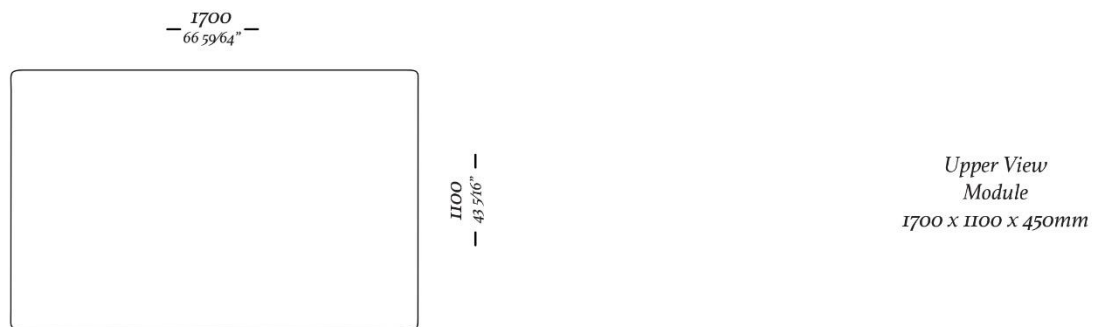

CONNECT

CONNECT

— 450 —
— 17 23/32" —

Module
1300 x 1100 x 450mm

— 1100 —
— 43 5/16" —

Upper View
Module
1300 x 1100 x 450mm

— 450 —
— 17 23/32" —

Module
1100 x 1100 x 450mm

— 1100 —
— 43 5/16" —

Upper View
Module
1100 x 1100 x 450mm

— 460 —
— 18 7/64" —

Module
1700 x 1250 x 460mm

— 1250 —
— 49 7/32" —

Upper View
Module
1700 x 1250 x 460mm

CONNECT

Module 101°
2460 x 1320 x 460mm

Upper view
Module 101°
2460 x 1320 x 460mm

Loose backrest 600
W/ 01 Cushion
600 x 520 x 460mm

Loose backrest 600
W/ 02 Cushions
600 x 680 x 460mm

Loose backrest 700
W/ 01 Cushion
700 x 520 x 460mm

Loose backrest 700
W/ 02 Cushions
700 x 680 x 460mm