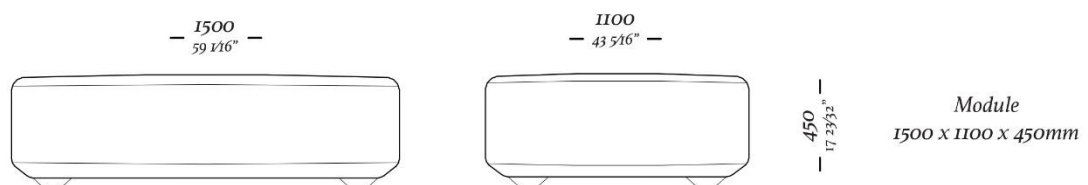

CONNECT

CONNECT

— 450 —
— 17 23/32" —

Module
1300 x 1100 x 450mm

— 1100 —
— 43 5/16" —

Upper View
Module
1300 x 1100 x 450mm

— 450 —
— 17 23/32" —

Module
1100 x 1100 x 450mm

— 1100 —
— 43 5/16" —

Upper View
Module
1100 x 1100 x 450mm

— 460 —
— 18 7/64" —

Module
1700 x 1250 x 460mm

— 1250 —
— 49 7/32" —

Upper View
Module
1700 x 1250 x 460mm

CONNECT

Module 101°
2460 x 1320 x 460mm