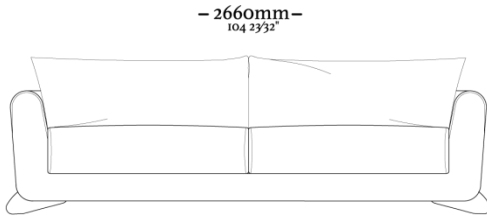

## COMPOSITION

*Base/ Backrest cushions*

# CLIP

---

Sofa module 3060 mm  
Two-tier  
3060x 960 x 860 mm

Sofa module 3060 mm  
3060x 960 x 860 mm

Sofa module 2660 mm  
2660 x 960 x 860 mm

Sofa module 2660 mm  
2660 x 960 x 860 mm

uultis

BR 116, DOIS IRMÃOS