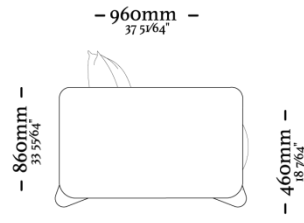

## COMPOSITION

*Base/ Backrest cushions*

# CLIP

---

Sofa module 3060 mm  
Two-tier  
3060x 960 x 860 mm

Sofa module 3060 mm  
3060x 960 x 860 mm

Sofa module 2660 mm  
2660 x 960 x 860 mm

Sofa module 2660 mm  
2660 x 960 x 860 mm

uultis

BR 116, DOIS IRMÃOS