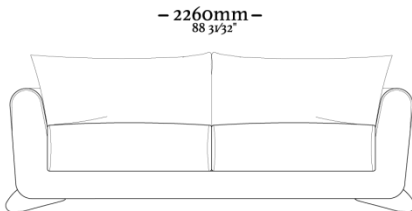

## COMPOSITION

*Base/ Backrest cushions*

# CLIP

---

Sofa module 3060 mm  
Two-tier  
3060x 960 x 860 mm

Sofa module 3060 mm  
3060x 960 x 860 mm

Sofa module 2660 mm  
2660 x 960 x 860 mm

Sofa module 2660 mm  
2660 x 960 x 860 mm

uultis

BR 116, DOIS IRMÃOS