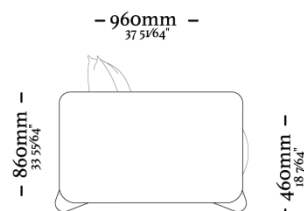

# CLIP

---

Sofa module 3060 mm  
Two-tier  
3060x 960 x 860 mm

Sofa module 3060 mm  
3060x 960 x 860 mm

Sofa module 2660 mm  
2660 x 960 x 860 mm

Sofa module 2660 mm  
2660 x 960 x 860 mm

uultis

BR 116, DOIS IRMÃOS