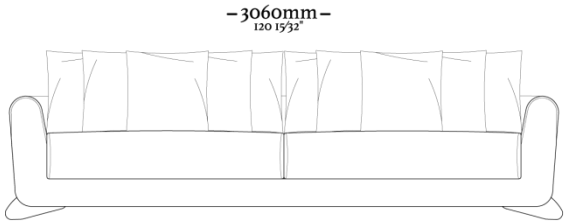

## COMPOSITION

*Base/ Backrest cushions*

# CLIP

---

Sofa module 3060 mm  
Two-tier  
3060x 960 x 860 mm

Sofa module 3060 mm  
3060x 960 x 860 mm

Sofa module 2660 mm  
2660 x 960 x 860 mm

Sofa module 2660 mm  
2660 x 960 x 860 mm

uultis

BR 116, DOIS IRMÃOS