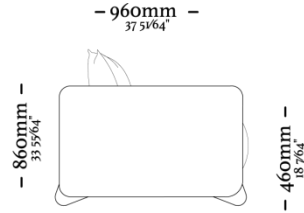

# CLIP

---

Sofa module 3060 mm  
Two-tier  
3060x 960 x 860 mm

Sofa module 3060 mm  
3060x 960 x 860 mm

Sofa module 2660 mm  
2660 x 960 x 860 mm

Sofa module 2660 mm  
2660 x 960 x 860 mm

uultis

BR 116, DOIS IRMÃOS