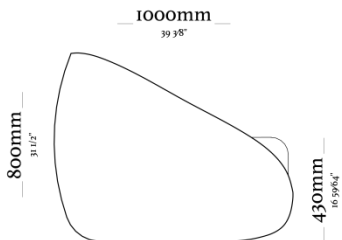

## COMPOSITION

*Base / Decorative Pillows*

# B O W E D

---

4 seat module  
2780 x 1000 x 800mm

3 seat module  
2280 x 1000 x 800mm

uultis

BR 116, DOIS IRMÃOS

RS | BRASIL

51 3564 8382