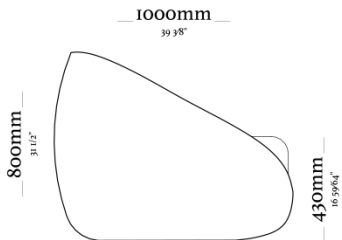

# B O W E D

---

4 seat module  
2780 x 1000 x 800mm

3 seat module  
2280 x 1000 x 800mm

uultis

BR 116, DOIS IRMÃOS

RS | BRASIL

51 3564 8382