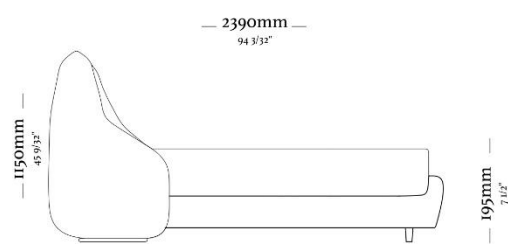

Cama 193
3710 x 2440 x 1200mm

Cama 158
3600 x 2390 x 1150mm

uultis

B R I I 6 , D O I S I R M Ã O S .

R S | B R A S I L

5 1 3 5 6 4 8 3 8 2

U U L T I S . C O M

C O N T A T O @ U U L T I S . C O M