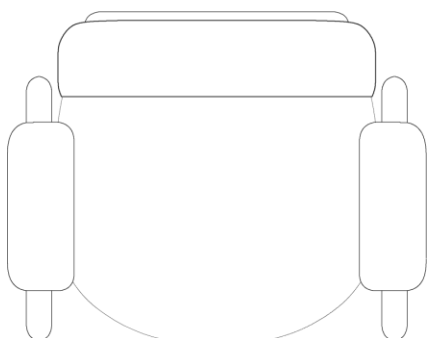

IGRIEGA

900mm
35 1/2"

705mm
27 3/4"

745mm
29 3/8"

440mm
17 3/8"

uultis

BR 116, DOIS IRMÃOS,

RS | BRASIL