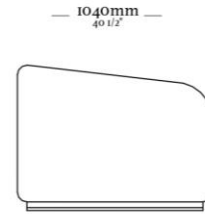

CONTRASTING FABRICS

Base / Backrest cushions.

HÓRUS

760mm
30 1/2"

450mm
17 1/2"

Module 51" with 1 arm
1530 x 1040 x 760

760mm
30 1/2"

450mm
17 1/2"

Module 43" with 1 arm
1330 x 1040 x 760

760mm
30 1/2"

450mm
17 1/2"

Module 43" with Chaise and 1 arm
1330 x 1640 x 760

760mm
30 1/2"

450mm
17 1/2"

Armchair
1510 x 1040 x 760

760mm
30 1/2"

450mm
17 1/2"

Module 51"
1300 x 1040 x 760

760mm
30 1/2"

450mm
17 1/2"

Module 43"
1100 x 1040 x 760

760mm
30 1/2"

450mm
17 1/2"

Rounded Corner
1860 x 1120 x 760