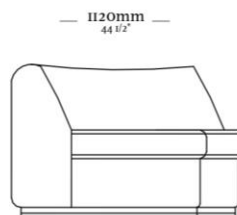

CONTRASTING FABRICS

Base / Backrest cushions.

HÓRUS

760mm
30 1/2"

450mm
17 1/2"

Module 51" with 1 arm
1530 x 1040 x 760

760mm
30 1/2"

450mm
17 1/2"

Module 43" with 1 arm
1330 x 1040 x 760

760mm
30 1/2"

450mm
17 1/2"

Module 43" with Chaise and 1 arm
1330 x 1640 x 760

760mm
30 1/2"

450mm
17 1/2"

Armchair
1510 x 1040 x 760

760mm
30 1/2"

450mm
17 1/2"

Module 51"
1300 x 1040 x 760

760mm
30 1/2"

450mm
17 1/2"

Module 43"
1100 x 1040 x 760

760mm
30 1/2"

450mm
17 1/2"

Rounded Corner
1860 x 1120 x 760