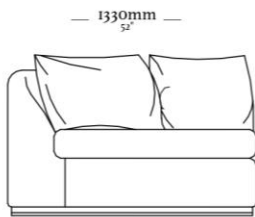

CONTRASTING FABRICS

Base / Backrest cushions.

HÓRUS

760mm
30 1/2"

450mm
17 1/2"

Module 51" with 1 arm
1530 x 1040 x 760

760mm
30 1/2"

450mm
17 1/2"

Module 43" with 1 arm
1330 x 1040 x 760

760mm
30 1/2"

450mm
17 1/2"

Module 43" with Chaise and 1 arm
1330 x 1640 x 760

760mm
30 1/2"

450mm
17 1/2"

Armchair
1510 x 1040 x 760

760mm
30 1/2"

450mm
17 1/2"

Module 51"
1300 x 1040 x 760

760mm
30 1/2"

450mm
17 1/2"

Module 43"
1100 x 1040 x 760

760mm
30 1/2"

450mm
17 1/2"

Rounded Corner
1860 x 1120 x 760