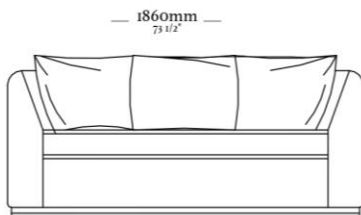

CONTRASTING FABRICS

Base / Backrest cushions.

HÓRUS

760mm
30 1/2"

450mm
17 1/2"

Module 51" with 1 arm
1530 x 1040 x 760

760mm
30 1/2"

450mm
17 1/2"

Module 43" with 1 arm
1330 x 1040 x 760

760mm
30 1/2"

450mm
17 1/2"

Module 43" with Chaise and 1 arm
1330 x 1640 x 760

760mm
30 1/2"

450mm
17 1/2"

Armchair
1510 x 1040 x 760

760mm
30 1/2"

450mm
17 1/2"

Module 51"
1300 x 1040 x 760

760mm
30 1/2"

450mm
17 1/2"

Module 43"
1100 x 1040 x 760

760mm
30 1/2"

450mm
17 1/2"

Rounded Corner
1860 x 1120 x 760