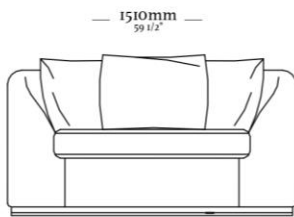

CONTRASTING FABRICS

Base / Backrest cushions.

HÓRUS

760mm
30 1/2"

450mm
17 1/2"

Module 51" with 1 arm
1530 x 1040 x 760

760mm
30 1/2"

450mm
17 1/2"

Module 43" with 1 arm
1330 x 1040 x 760

760mm
30 1/2"

450mm
17 1/2"

Module 43" with Chaise and 1 arm
1330 x 1640 x 760

760mm
30 1/2"

450mm
17 1/2"

Armchair
1510 x 1040 x 760

760mm
30 1/2"

450mm
17 1/2"

Module 51"
1300 x 1040 x 760

760mm
30 1/2"

450mm
17 1/2"

Module 43"
1100 x 1040 x 760

760mm
30 1/2"

450mm
17 1/2"

Rounded Corner
1860 x 1120 x 760