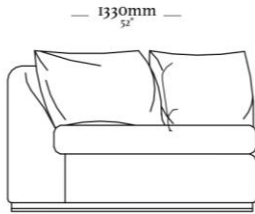

CONTRASTING FABRICS

Base / Backrest cushions.

HÓRUS

760mm
30 1/2"

450mm
17 1/2"

Module 51" with 1 arm
1530 x 1040 x 760

760mm
30 1/2"

450mm
17 1/2"

Module 43" with 1 arm
1330 x 1040 x 760

760mm
30 1/2"

450mm
17 1/2"

Module 43" with Chaise and 1 arm
1330 x 1640 x 760

760mm
30 1/2"

450mm
17 1/2"

Armchair
1510 x 1040 x 760

760mm
30 1/2"

450mm
17 1/2"

Module 51"
1300 x 1040 x 760

760mm
30 1/2"

450mm
17 1/2"

Module 43"
1100 x 1040 x 760

760mm
30 1/2"

450mm
17 1/2"

Rounded Corner
1860 x 1120 x 760