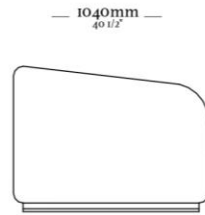

CONTRASTING FABRICS

Base / Backrest cushions.

HÓRUS

760mm
30 1/2"

450mm
17 1/2"

Module 51" with 1 arm
1530 x 1040 x 760

760mm
30 1/2"

450mm
17 1/2"

Module 43" with 1 arm
1330 x 1040 x 760

760mm
30 1/2"

450mm
17 1/2"

Module 43" with Chaise and 1 arm
1330 x 1640 x 760

760mm
30 1/2"

450mm
17 1/2"

Armchair
1510 x 1040 x 760

760mm
30 1/2"

450mm
17 1/2"

Module 51"
1300 x 1040 x 760

760mm
30 1/2"

450mm
17 1/2"

Module 43"
1100 x 1040 x 760

760mm
30 1/2"

450mm
17 1/2"

Rounded Corner
1860 x 1120 x 760