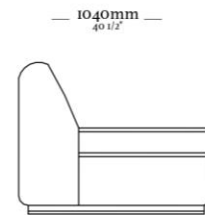

CONTRASTING FABRICS

Base / Backrest cushions.

HÓRUS

760mm
30 1/2"

450mm
17 1/2"

Module 51" with 1 arm
1530 x 1040 x 760

760mm
30 1/2"

450mm
17 1/2"

Module 43" with 1 arm
1330 x 1040 x 760

760mm
30 1/2"

450mm
17 1/2"

Module 43" with Chaise and 1 arm
1330 x 1640 x 760

760mm
30 1/2"

450mm
17 1/2"

Armchair
1510 x 1040 x 760

760mm
30 1/2"

450mm
17 1/2"

Module 51"
1300 x 1040 x 760

760mm
30 1/2"

450mm
17 1/2"

Module 43"
1100 x 1040 x 760

760mm
30 1/2"

450mm
17 1/2"

Rounded Corner
1860 x 1120 x 760