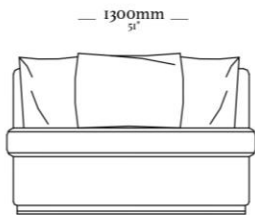

CONTRASTING FABRICS

Base / Backrest cushions.

HÓRUS

760mm
30 1/2"

450mm
17 1/2"

Module 51" with 1 arm
1530 x 1040 x 760

760mm
30 1/2"

450mm
17 1/2"

Module 43" with 1 arm
1330 x 1040 x 760

760mm
30 1/2"

450mm
17 1/2"

Module 43" with Chaise and 1 arm
1330 x 1640 x 760

760mm
30 1/2"

450mm
17 1/2"

Armchair
1510 x 1040 x 760

760mm
30 1/2"

450mm
17 1/2"

Module 51"
1300 x 1040 x 760

760mm
30 1/2"

450mm
17 1/2"

Module 43"
1100 x 1040 x 760

760mm
30 1/2"

450mm
17 1/2"

Rounded Corner
1860 x 1120 x 760