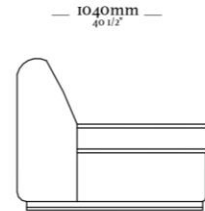

CONTRASTING FABRICS

Base / Backrest cushions.

HÓRUS

760mm
30 1/2"

450mm
17 1/2"

Module 51" with 1 arm
1530 x 1040 x 760

760mm
30 1/2"

450mm
17 1/2"

Module 43" with 1 arm
1330 x 1040 x 760

760mm
30 1/2"

450mm
17 1/2"

Module 43" with Chaise and 1 arm
1330 x 1640 x 760

760mm
30 1/2"

450mm
17 1/2"

Armchair
1510 x 1040 x 760

760mm
30 1/2"

450mm
17 1/2"

Module 51"
1300 x 1040 x 760

760mm
30 1/2"

450mm
17 1/2"

Module 43"
1100 x 1040 x 760

760mm
30 1/2"

450mm
17 1/2"

Rounded Corner
1860 x 1120 x 760