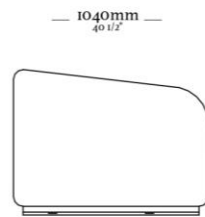

CONTRASTING FABRICS

Base / Backrest cushions.

HÓRUS

760mm
30 1/2"

450mm
17 1/2"

Module 51" with 1 arm
1530 x 1040 x 760

760mm
30 1/2"

450mm
17 1/2"

Module 43" with 1 arm
1330 x 1040 x 760

760mm
30 1/2"

450mm
17 1/2"

Module 43" with Chaise and 1 arm
1330 x 1640 x 760

760mm
30 1/2"

450mm
17 1/2"

Armchair
1510 x 1040 x 760

760mm
30 1/2"

450mm
17 1/2"

Module 51"
1300 x 1040 x 760

760mm
30 1/2"

450mm
17 1/2"

Module 43"
1100 x 1040 x 760

760mm
30 1/2"

450mm
17 1/2"

Rounded Corner
1860 x 1120 x 760