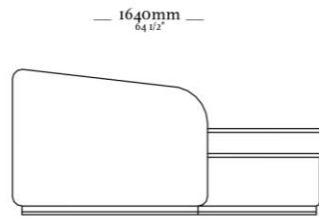

CONTRASTING FABRICS

Base / Backrest cushions.

HÓRUS

760mm
30 1/2"

450mm
17 1/2"

Module 51" with 1 arm
1530 x 1040 x 760

760mm
30 1/2"

450mm
17 1/2"

Module 43" with 1 arm
1330 x 1040 x 760

760mm
30 1/2"

450mm
17 1/2"

Module 43" with Chaise and 1 arm
1330 x 1640 x 760

760mm
30 1/2"

450mm
17 1/2"

Armchair
1510 x 1040 x 760

760mm
30 1/2"

450mm
17 1/2"

Module 51"
1300 x 1040 x 760

760mm
30 1/2"

450mm
17 1/2"

Module 43"
1100 x 1040 x 760

760mm
30 1/2"

450mm
17 1/2"

Rounded Corner
1860 x 1120 x 760