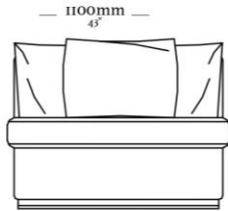

CONTRASTING FABRICS

Base / Backrest cushions.

HÓRUS

760mm
30 1/2"

450mm
17 1/2"

Module 51" with 1 arm
1530 x 1040 x 760

760mm
30 1/2"

450mm
17 1/2"

Module 43" with 1 arm
1330 x 1040 x 760

760mm
30 1/2"

450mm
17 1/2"

Module 43" with Chaise and 1 arm
1330 x 1640 x 760

760mm
30 1/2"

450mm
17 1/2"

Armchair
1510 x 1040 x 760

760mm
30 1/2"

450mm
17 1/2"

Module 51"
1300 x 1040 x 760

760mm
30 1/2"

450mm
17 1/2"

Module 43"
1100 x 1040 x 760

760mm
30 1/2"

450mm
17 1/2"

Rounded Corner
1860 x 1120 x 760