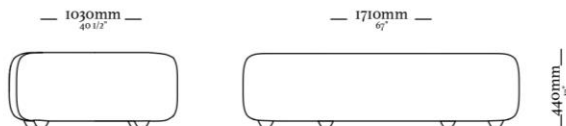

# MEANDRO

Module 39<sup>o</sup>  
1000 x 1010 x 720

Module 101<sup>o</sup>  
1720 x 1160 x 440

Left module 101<sup>o</sup>  
without table  
1960 x 1100 x 720

Right module 101<sup>o</sup>  
without table  
1960 x 1100 x 720

Left module 101<sup>o</sup>  
with table  
1960 x 1100 x 720

Right module 101<sup>o</sup>  
with table  
1960 x 1100 x 720

Ottoman  
1030 x 1710 x 440

Module 95<sup>o</sup> table  
510 x 740 x 460

# MEANDRO

— 1000mm —  
39

— 1010mm —  
40

Module 39<sup>o</sup>  
1000 x 1010 x 720

— 1720mm —  
87 1/2

— 1160mm —  
45 1/2

Module 101<sup>o</sup>  
1720 x 1160 x 440

— 1960mm —  
77

— 1100mm —  
43

Left module 101<sup>o</sup>  
without table  
1960 x 1100 x 720

— 1960mm —  
77

— 1100mm —  
43

Right module 101<sup>o</sup>  
without table  
1960 x 1100 x 720

— 1960mm —  
77

— 1100mm —  
43