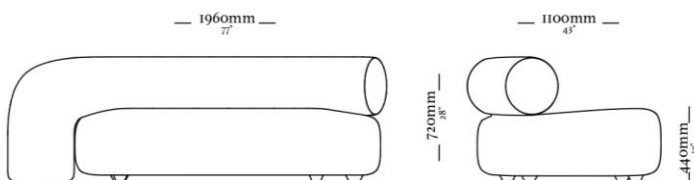

# MEANDRO

Module 39<sup>o</sup>  
1000 x 1010 x 720

Module 101<sup>o</sup>  
1720 x 1160 x 440

Left module 101<sup>o</sup>  
without table  
1960 x 1100 x 720

Right module 101<sup>o</sup>  
without table  
1960 x 1100 x 720

Left module 101<sup>o</sup>  
with table  
1960 x 1100 x 720

Right module 101<sup>o</sup>  
with table  
1960 x 1100 x 720

Ottoman  
1030 x 1710 x 440

Module 95<sup>o</sup> table  
510 x 740 x 460

# MEANDRO

— 1000mm —  
39

— 1010mm —  
40

Module 39<sup>o</sup>  
1000 x 1010 x 720

— 1720mm —  
87 1/2

— 1160mm —  
45 1/2

Module 101<sup>o</sup>  
1720 x 1160 x 440

— 1960mm —  
77

— 1100mm —  
43

Left module 101<sup>o</sup>  
without table  
1960 x 1100 x 720

— 1960mm —  
77

— 1100mm —  
43

Right module 101<sup>o</sup>  
without table  
1960 x 1100 x 720

— 1960mm —  
77

— 1100mm —  
43