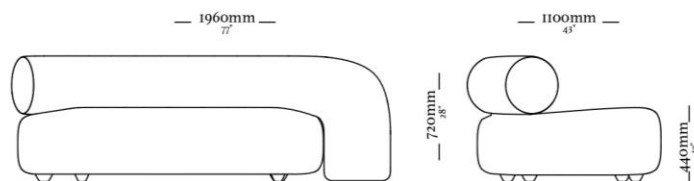

# MEANDRO

Module 39<sup>o</sup>  
1000 x 1010 x 720

Module 101<sup>o</sup>  
1720 x 1160 x 440

Left module 101<sup>o</sup>  
without table  
1960 x 1100 x 720

Right module 101<sup>o</sup>  
without table  
1960 x 1100 x 720

Left module 101<sup>o</sup>  
with table  
1960 x 1100 x 720

Right module 101<sup>o</sup>  
with table  
1960 x 1100 x 720

Ottoman  
1030 x 1710 x 440

Module 95<sup>o</sup> table  
510 x 740 x 460

# MEANDRO

— 1000mm —  
39

— 1010mm —  
40

Module 39<sup>o</sup>  
1000 x 1010 x 720

— 1720mm —  
87 1/2

— 1160mm —  
45 1/2

Module 101<sup>o</sup>  
1720 x 1160 x 440

— 1960mm —  
77

— 510mm —  
20

— 740mm —  
30

Module 95<sup>o</sup> table  
510 x 740 x 460

uultis

BR 116, DOIS IRMÃOS

RS | BRASIL

51 3564 8382

UULTIS.COM