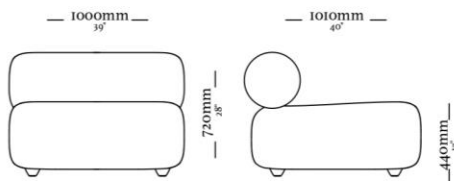

# MEANDRO

Module 39<sup>o</sup>  
1000 x 1010 x 720

Module 101<sup>o</sup>  
1720 x 1160 x 440

Left module 101<sup>o</sup>  
without table  
1960 x 1100 x 720

Right module 101<sup>o</sup>  
without table  
1960 x 1100 x 720

Left module 101<sup>o</sup>  
with table  
1960 x 1100 x 720

Right module 101<sup>o</sup>  
with table  
1960 x 1100 x 720

Ottoman  
1030 x 1710 x 440

Module 95<sup>o</sup> table  
510 x 740 x 460

# MEANDRO

— 1000mm —  
39

— 1010mm —  
40

Module 39<sup>o</sup>  
1000 x 1010 x 720

— 1720mm —  
87 1/2

— 1160mm —  
45 1/2

Module 101<sup>o</sup>  
1720 x 1160 x 440

— 1960mm —  
77

Left module 101<sup>o</sup>  
with table  
1960 x 1100 x 720

— 1960mm —  
77

— 1100mm —  
43

Right module 101<sup>o</sup>  
with table  
1960 x 1100 x 720

— 1030mm —  
40 1/2

— 1710mm —  
67

Ottoman  
1030 x 1710 x 440