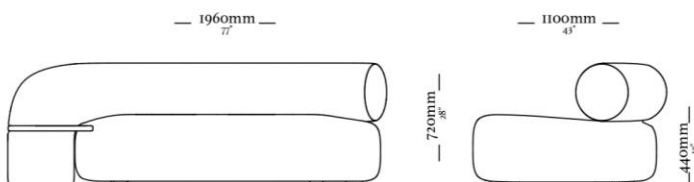

# MEANDRO

Module 39<sup>o</sup>  
1000 x 1010 x 720

Module 101<sup>o</sup>  
1720 x 1160 x 440

Left module 101<sup>o</sup>  
without table  
1960 x 1100 x 720

Right module 101<sup>o</sup>  
without table  
1960 x 1100 x 720

Left module 101<sup>o</sup>  
with table  
1960 x 1100 x 720

Right module 101<sup>o</sup>  
with table  
1960 x 1100 x 720

Ottoman  
1030 x 1710 x 440

Module 95<sup>o</sup> table  
510 x 740 x 460

# MEANDRO

— 1000mm —  
39

— 1010mm —  
40

Module 39<sup>o</sup>  
1000 x 1010 x 720

— 1720mm —  
87 1/2

— 1160mm —  
45 1/2

Module 101<sup>o</sup>  
1720 x 1160 x 440

— 1960mm —  
77

— 1100mm —  
43

Left module 101<sup>o</sup>  
without table  
1960 x 1100 x 720

— 1960mm —  
77

— 1100mm —  
43

Right module 101<sup>o</sup>  
without table  
1960 x 1100 x 720

— 1960mm —  
77

— 1100mm —  
43