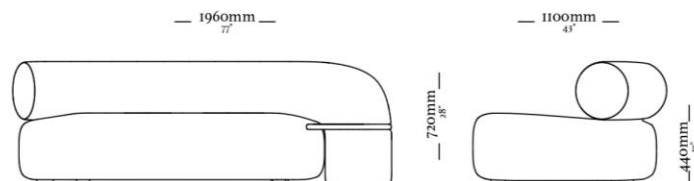

# MEANDRO

Module 39<sup>o</sup>  
1000 x 1010 x 720

Module 101<sup>o</sup>  
1720 x 1160 x 440

Left module 101<sup>o</sup>  
without table  
1960 x 1100 x 720

Right module 101<sup>o</sup>  
without table  
1960 x 1100 x 720

Left module 101<sup>o</sup>  
with table  
1960 x 1100 x 720

Right module 101<sup>o</sup>  
with table  
1960 x 1100 x 720

Ottoman  
1030 x 1710 x 440

Module 95<sup>o</sup> table  
510 x 740 x 460

# MEANDRO

— 1000mm —  
39

— 1010mm —  
40

Module 39<sup>o</sup>  
1000 x 1010 x 720

— 1720mm —  
87 1/2

— 1160mm —  
45 1/2

Module 101<sup>o</sup>  
1720 x 1160 x 440

— 1960mm —  
77

— 1100mm —  
43

Left module 101<sup>o</sup>  
without table  
1960 x 1100 x 720

— 1960mm —  
77

— 1100mm —  
43

Right module 101<sup>o</sup>  
without table  
1960 x 1100 x 720

— 1960mm —  
77

— 1100mm —  
43